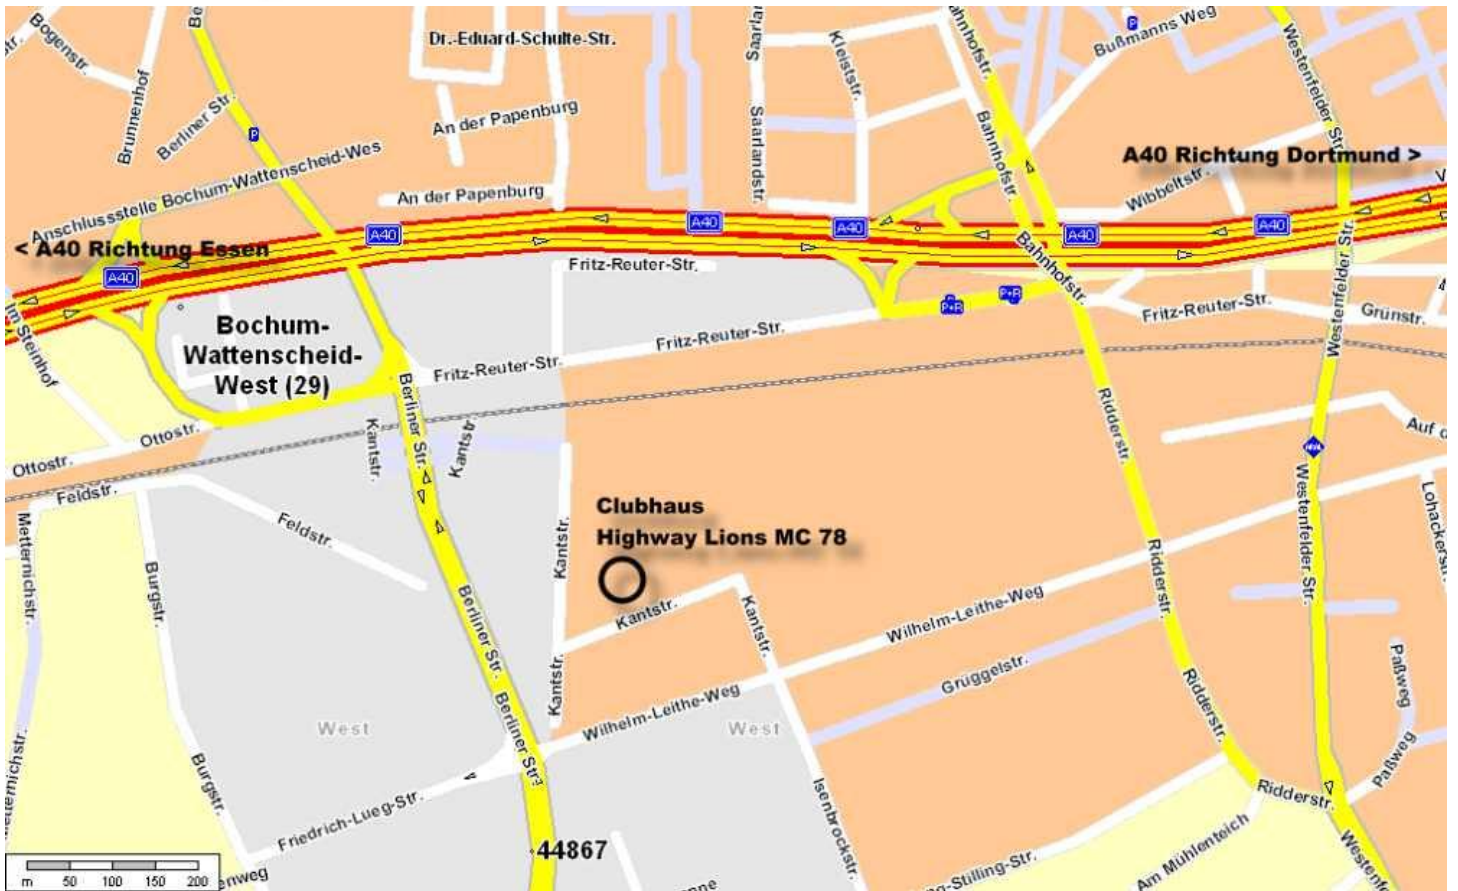

EINLADUNG

zur

Clubhausparty
am 13.03.2010

Wegbeschreibung siehe Rückseite !

Wir haften für NIX

Ausgeschildert ab BAB 40
Ausfahrt 29(Bochum Wattenscheid-West)

HIGHWAY LIONS MC ESSEN
Kantstr. 29a
44867 Bochum